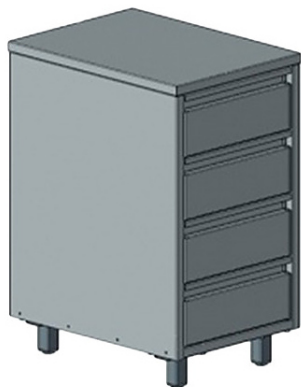

Описание товара Тумба для открытых столов

Rada CT-4Я-4/6H

Описание

Тумба **Rada CT-4Я-4/6H** серии ПРОФИ предназначена для установки под открытые производственные столы с целью компактного хранения оборудования и инвентаря на предприятиях общественного питания и торговли. Модель оснащена 4 выдвижными ящиками. Изделие выполнено из высококачественной нержавеющей стали AISI 304, опоры – из профиля трубы квадратного сечения, подпятники опор – из прочного пластика, упаковка состоит из картонного короба и деревянного поддона.

Особенности:

- Регулируемые по высоте винтовые подпятники опор для компенсации неровностей пола
- Легкость очистки и дезинфекции
- Эргономичный дизайн

Дополнительные характеристики:

- Максимальная нагрузка на ящик: 30 кг

Характеристики

Ширина	410 мм
Глубина	555 мм
Высота	750 мм
Вес (без упаковки)	40.5 кг
Страна производства	Россия

Оснащение	ящички
Материал каркаса	нерж. сталь
Материал столешницы	сталь
Старая цена	36480
Бренд	Rada