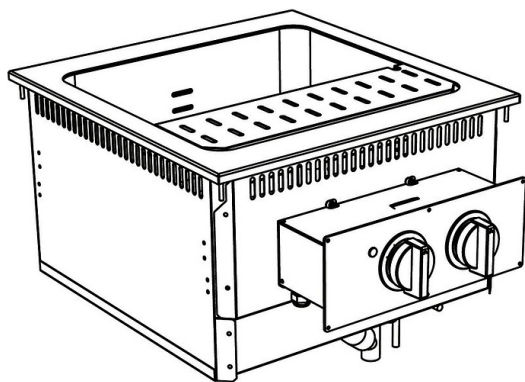

## Коммерческое предложение от 13.04.2025

Наименование товара: Макароноварка встраиваемая Apach Chef Line SLDI7PCE6

Ссылка на товар: [https://prom-katalog.ru/catalog/makaronovarki/\\_apach\\_chef\\_line\\_sldi7pce6](https://prom-katalog.ru/catalog/makaronovarki/_apach_chef_line_sldi7pce6)

### Описание

Макароноварка **Apach Chef Line SLDI7PCE6** 700-й серии используется на предприятиях общественного питания и торговли для приготовления спагетти, пасты и прочих изделий из теста. Встраиваемая drop-in модель оснащена 1 ванной и рамой support.

### **Дополнительные характеристики:**

- Габариты в упаковке: 700x850x600 мм

### Характеристики

Мощность	9 кВт
Ширина	600 мм
Глубина	751 мм
Высота	560 мм

Вес (без упаковки)	30 кг
Вес (с упаковкой)	35 кг
Страна производства	Италия
Подключение	380 В
Линия 700	Да
Объем ванны	42 л
Количество ванн	1
Общий объем	42 л
Старая цена	425226
Бренд	Arach