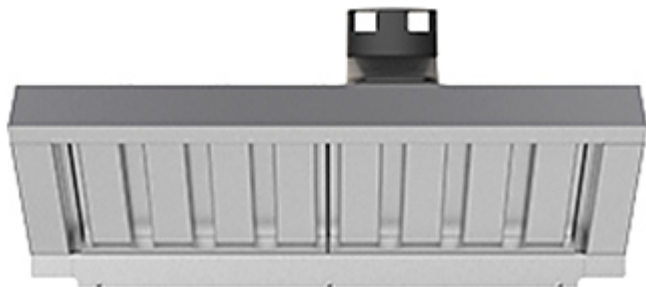

## Коммерческое предложение от 13.04.2025

Наименование товара: Зонт вытяжной UNOX XEVHC-HC11

Ссылка на товар: [https://prom-katalog.ru/catalog/zonty-ventilyatsionnye/zont\\_vytyazhnoj\\_unox\\_xevhc\\_hc11](https://prom-katalog.ru/catalog/zonty-ventilyatsionnye/zont_vytyazhnoj_unox_xevhc_hc11)

### Описание

Вытяжной зонт **UNOX XEVHC-HC11** предназначен для очищения воздуха от излишков пара или дыма на предприятиях общественного питания и торговли, в пекарнях и кондитерских.

Оборудование устанавливается непосредственно на пароконвектоматы серии ChefTop MIND.Maps с панелями управления Plus и One. Модель управляется с панели управления основного оборудования, т.к. не имеет самостоятельной панели управления.

### **Дополнительные характеристики:**

- Диаметр вытяжной трубы: 121 мм
- Максимальная температура подключаемой воды: 30 °С
- Максимальная электропроводность подключаемой воды: 150 мкС/см
- Давление подключаемой воды: от 150 до 600 кПа
- Расстояние при установке:
  - Относительно стен, минимум: 50 мм
  -

#### **Характеристики**

Тип	вытяжной
Производительность	от 310 до 390 м <sup>3</sup> /ч
Напряжение	220 В
Потребляемая мощность	0.1 кВт
Ширина	750 мм
Глубина	956 мм
Высота	240 мм
Вес (без упаковки)	23 кг
Страна производства	Италия