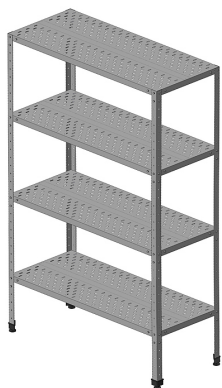

Коммерческое предложение от 07.04.2025

Наименование товара: Стеллаж кухонный ITERMA СТК-П-Э-15/3

Ссылка на товар: https://prom-katalog.ru/catalog/stellazhi/_iterma_15_3-1487414909

Описание

Стеллаж кухонный ITERMA СТК-П-Э-15/3 от компании Пром-Каталог.Ру

Характеристики

Тип полок	перфорированные
Количество полок	4
Максимальная загрузка на полку	50 кг
Материал каркаса	оцинкованная сталь
Материал полок	нерж. сталь
Ширина	1500 мм
Глубина	300 мм
Высота	1850 мм
Вес (без упаковки)	34 кг
Вес (с упаковкой)	35 кг