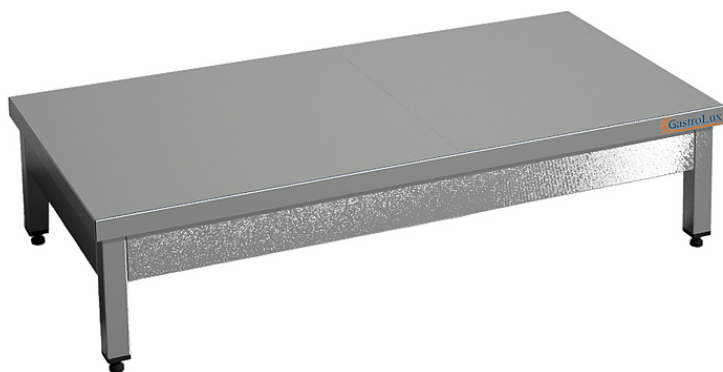

Коммерческое предложение от 11.04.2025

Наименование товара: Подтоварник Gastrolux П-066

Ссылка на товар: https://prom-katalog.ru/catalog/podtovarniki-i-podstavki/_gastrolux_066-302732008

Характеристики

Формат	подтоварник
Материал каркаса	нерж. сталь
Ширина	600 мм
Глубина	600 мм
Высота	200 мм
Вес (без упаковки)	8.5 кг
Страна производства	Россия