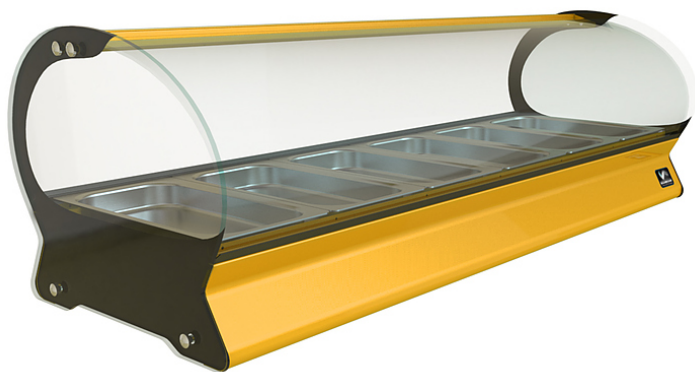

## Коммерческое предложение от 11.04.2025

Наименование товара: Витрина тепловая Кобор SE-10H желтая

Ссылка на товар: [https://prom-katalog.ru/catalog/vitriiny-teplovye/\\_se\\_10h\\_-672637237](https://prom-katalog.ru/catalog/vitriiny-teplovye/_se_10h_-672637237)

### Характеристики

Установка	настольная
Температурный режим	от 30 до 80 °С
Гастронормированная	+
Напряжение	220 В
Мощность	2 кВт
Ширина	1810 мм
Глубина	395 мм
Высота	360 мм
Вес (без упаковки)	47 кг
Страна производства	Россия