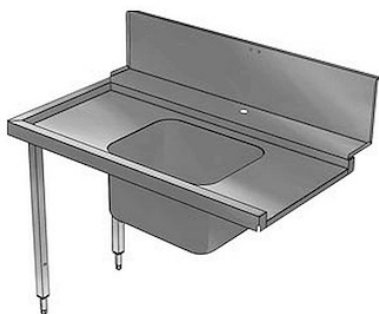

# Описание товара Стол для грязной посуды

### Описание

- Стол для грязной посуды Electrolux ВНРРТВН14L 865325 крепится к посудомоечной машине и обеспечивает дополнительное удобство, выполняя роль вспомогательной поверхности.
- Направление слева-направо.
- Размер ванны 500\*400\*300. Ванна расположена по центру.

### Характеристики

Материал корпуса	нержавеющая сталь
Наличие бортика	есть
Тип стола	Стол с ванной моечной
Марка стали	AISI-304
Высота, мм	1170 мм
Длина, мм	1400 мм
Ширина, мм	735 мм

---

Информация на сайте [prom-katalog.ru](http://prom-katalog.ru) носит справочный характер и не является публичной офертой, определяемой ст. 437 ГК РФ.