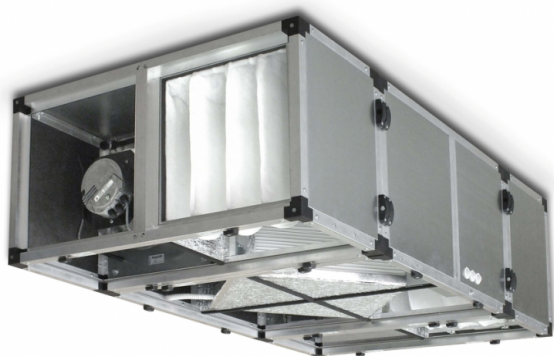

# Описание товара Приточно-вытяжная вентиляционная установка Эльф ЭКО 2700 ЕС с догревом ЭК 12кВт

## Описание

Приточно-вытяжная вентиляционная установка Эльф ЭКО 2700 ЕС с догревом ЭК 12кВт от компании Пром-Каталог.Ру

## Характеристики

Страна	Россия
Производитель	Россия
Поток воздуха м3 ч	2700
Мах мощность, кВт	12
Тип нагревателя	Электрический
Рекуперация	Есть
Тип рекуператора	Пластинчатый
Мах КПД рекуператора, %	70
Класс защиты	IP20
Управление	Электронное
Фильтры	G4/F7
Уровень шума (приток), дБа	58
Питание, В	220 В
Габариты (ВхШхГ), мм	510x1000x2270